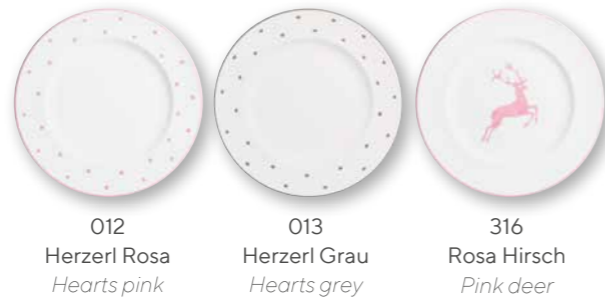

**HERZERL ROSA
HERZERL GRAU
ROSA HIRSCH**

**HEARTS PINK
HEARTS GREY
PINK DEER**

012
Herzerl Rosa
Hearts pink

013
Herzerl Grau
Hearts grey

316
Rosa Hirsch
Pink deer

TELLER, SCHALE & SERVIETTEN
PLATE, BOWL & NAPKINS